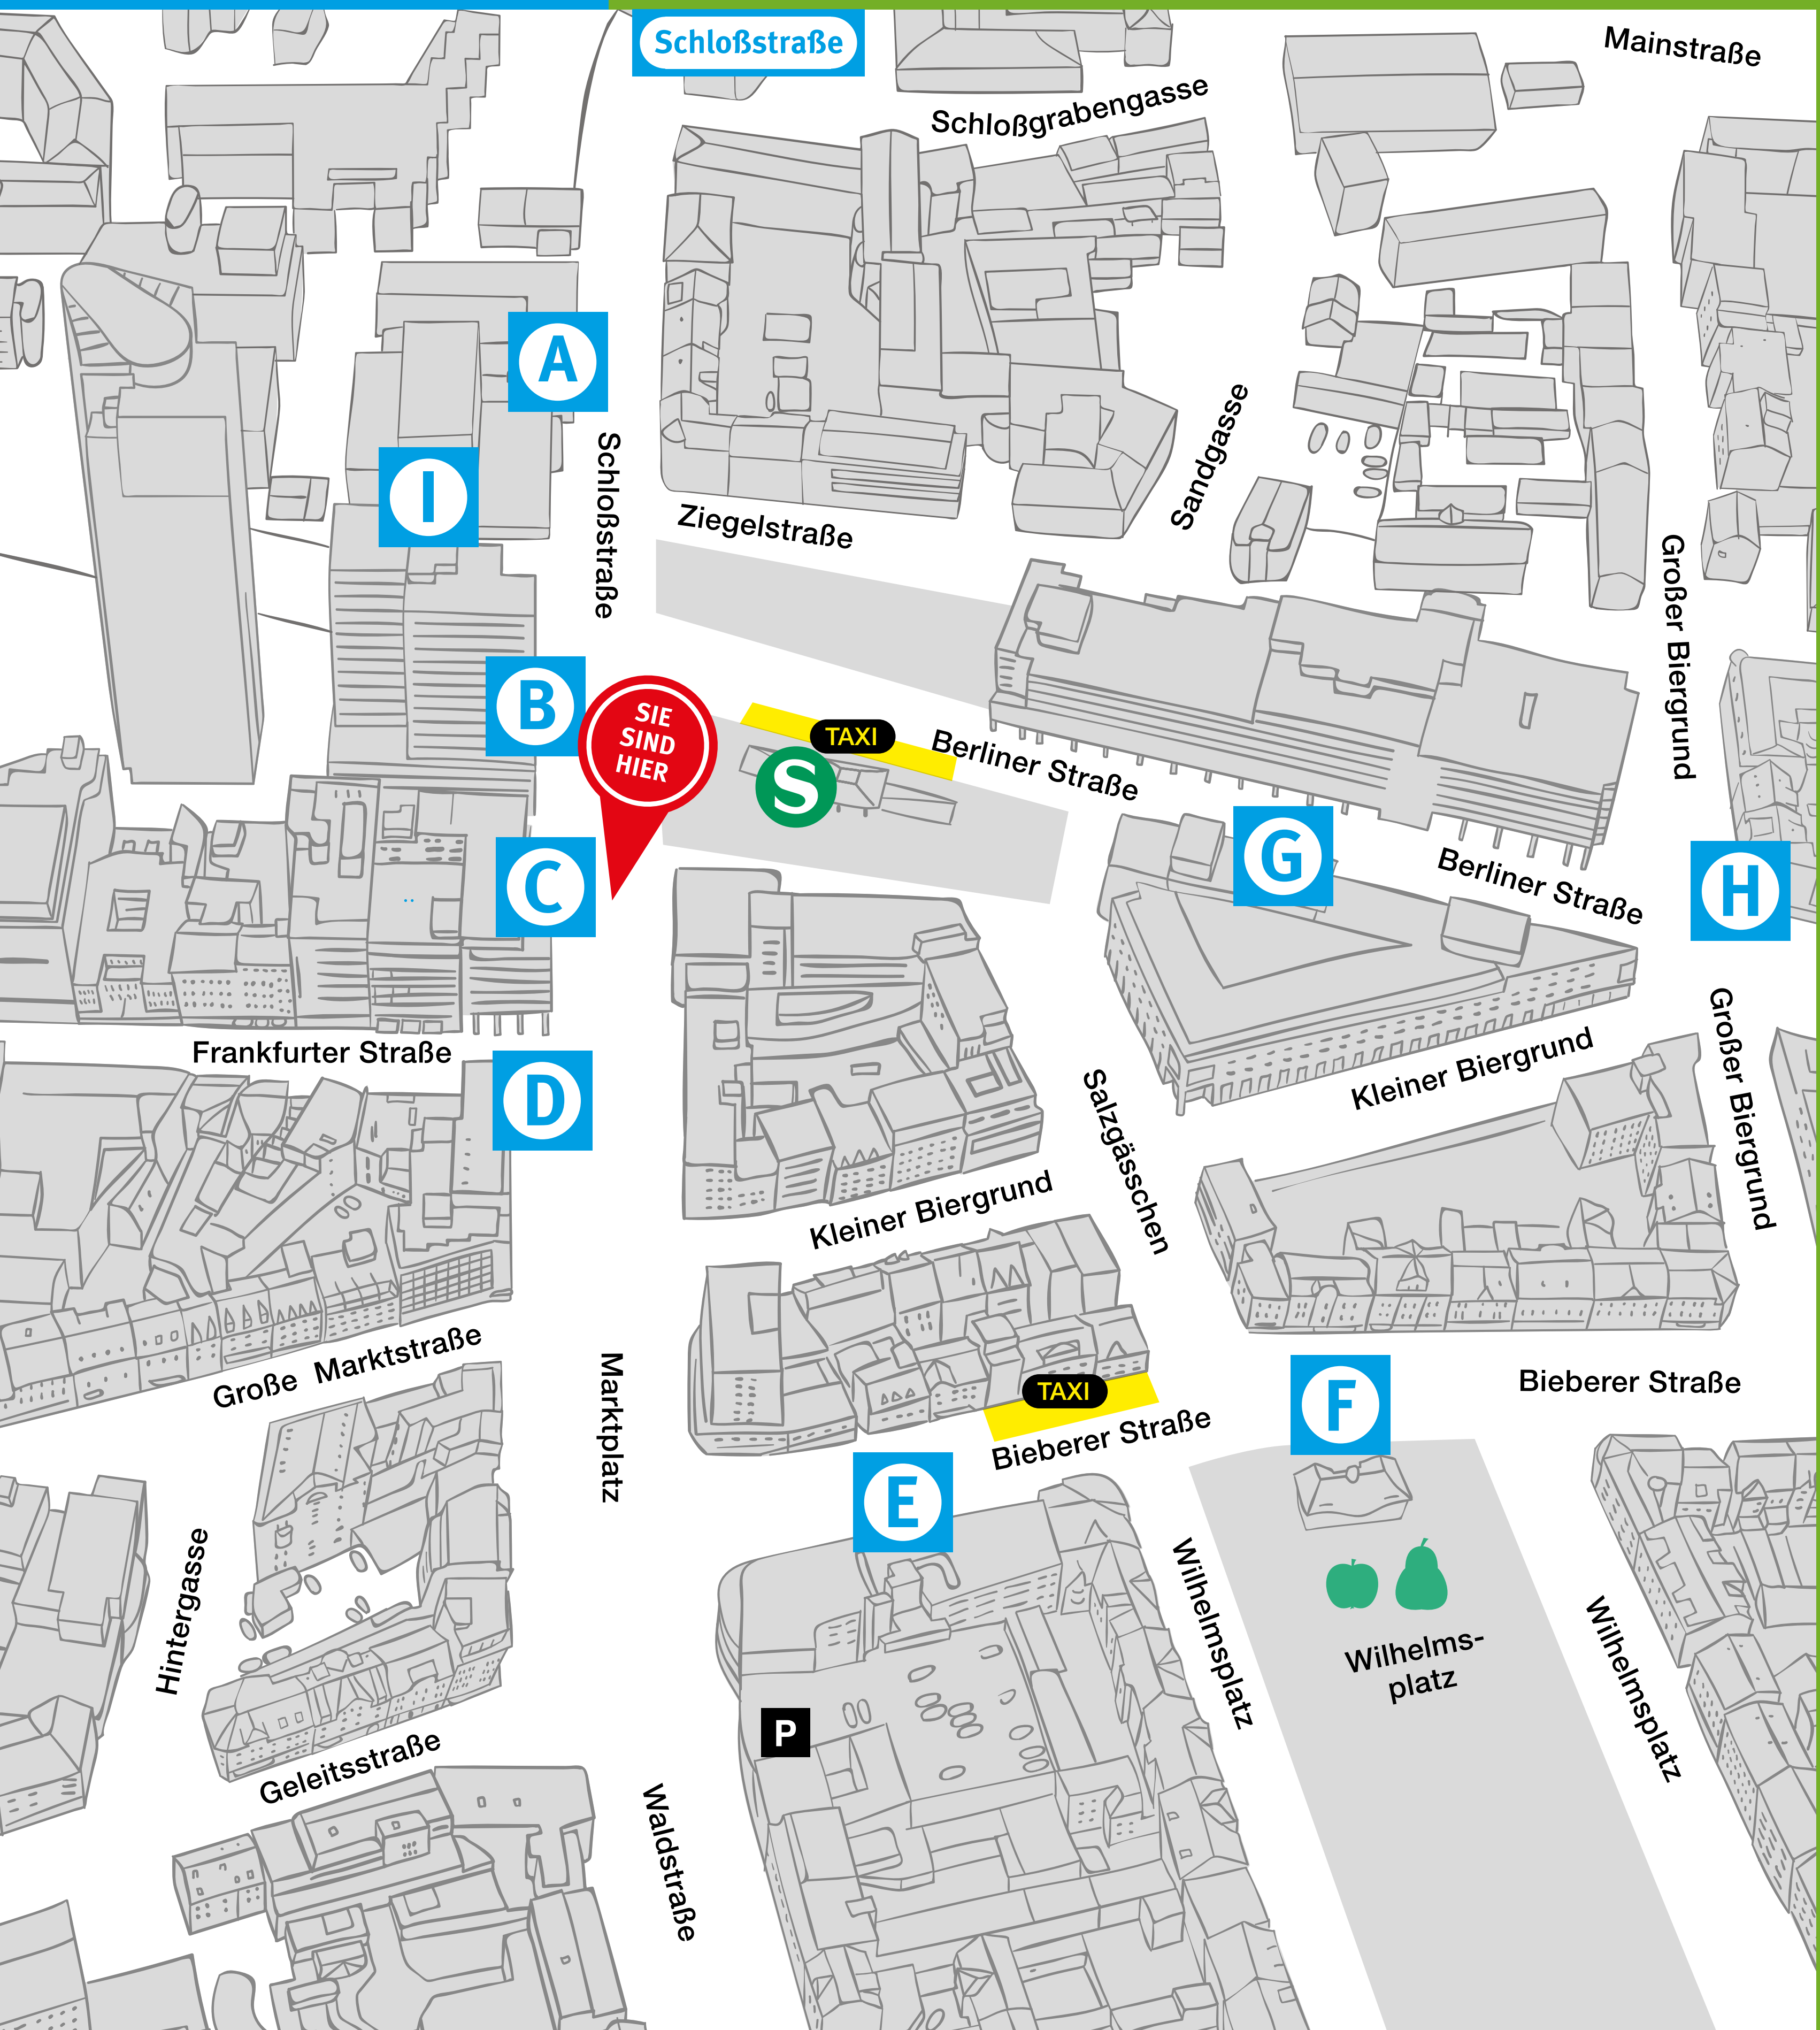

Hier fährt Ihr Bus.

**Bushaltestellen in Bauphase 1
ab Mai bis September 2021**

Buslinien-Nr.	Richtung	Bussteig
101	Bieber	H C
	Rumpenheim	F
103	An den Eichen	B F
	Prüfling	H I
104	Bieber	C
	Kaiserlei	F
105	OF-Wilhelmsplatz	E
	Rosenhöhe	C
106	Caritas	H D
	Wetterpark	F
108	Kaiserlei	I
	(nur Ankunft)	G
120	Obertshausen Bahnhof	B F
	August-Bebel-Ring	H I
551	Gravenbruch	A
	Bad Vilbel	Schloßstraße
F41	Offenbach (Hbf.)	A
	Frankfurt (Main) Leonhardsgasse	Schloßstraße
OF 30	Hainhausen Bahnhof	B
	(nur Ankunft)	E
V10	Leibnizschule	H C
	Waldheim	E
V6	(nur Ankunft)	H
V05	(nur Ankunft)	E
V20	(nur Ankunft)	H
n65	Konstablerwache	I
n72	Isenburgzentrum Süd / Flughafen Terminal 2	C
X83	Langen	B
	(nur Ankunft)	E