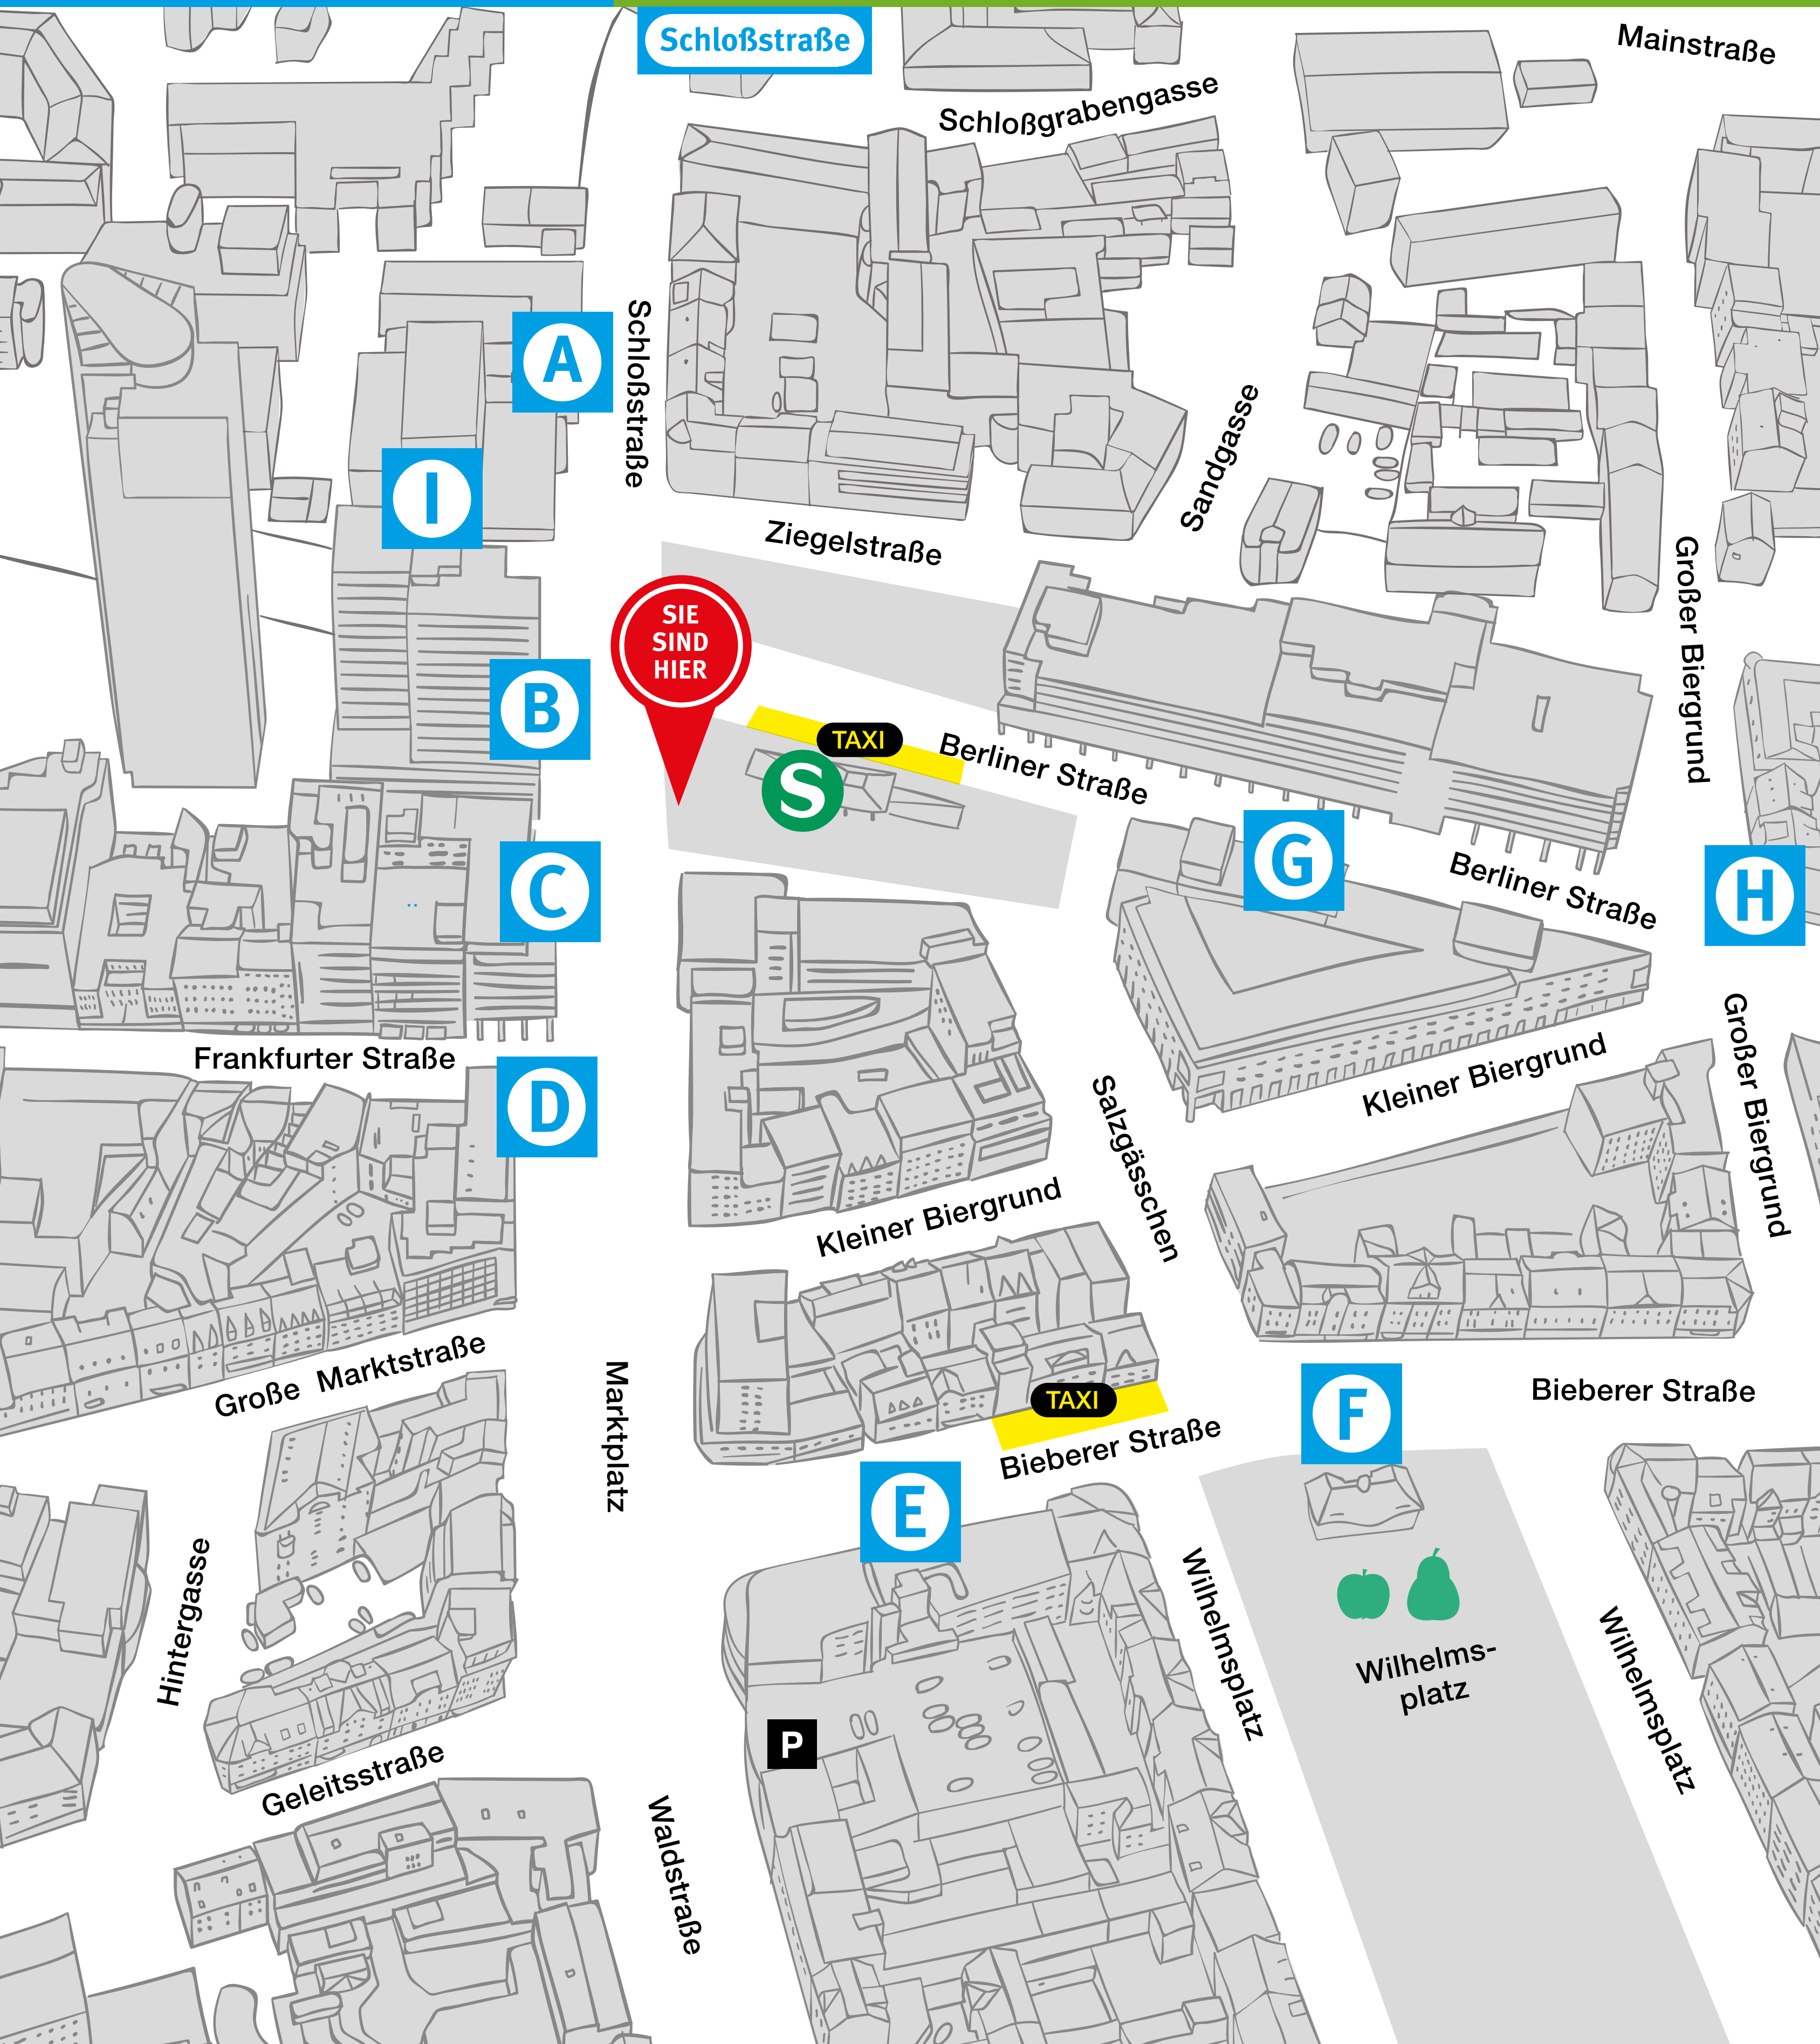

Hier fährt Ihr Bus.

**Bushaltestellen in Bauphase 1
ab Mai bis September 2021**

Buslinien-Nr.	Richtung	Bussteig
101	Bieber	H C
	Rumpenheim	F
103	An den Eichen	B F
	Prüfling	H I
104	Bieber	C
	Kaiserlei	F
105	OF-Wilhelmsplatz	E
	Rosenhöhe	C
106	Caritas	H D
	Wetterpark	F
108	Kaiserlei	I
	(nur Ankunft)	G
120	Obertshausen Bahnhof	B F
	August-Bebel-Ring	H I
551	Gravenbruch	A
	Bad Vilbel	Schloßstraße
F41	Offenbach (Hbf.)	A
	Frankfurt (Main) Leonhardsgasse	Schloßstraße
OF 30	Hainhausen Bahnhof	B
	(nur Ankunft)	E
V10	Leibnizschule	H C
	Waldheim	E
V6	(nur Ankunft)	H
V05	(nur Ankunft)	E
V20	(nur Ankunft)	H
n65	Konstablerwache	I
n72	Isenburgzentrum Süd / Flughafen Terminal 2	C
X83	Langen	B
	(nur Ankunft)	E